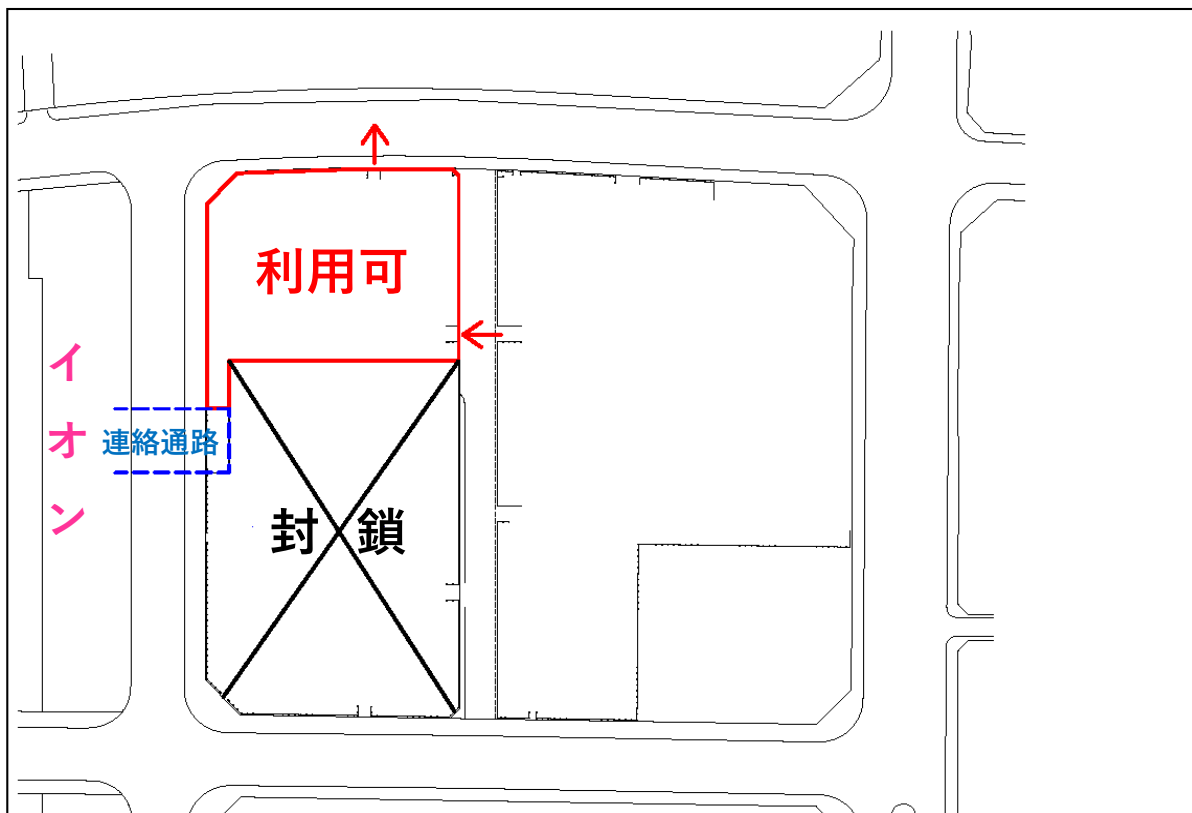

令和5年3月1日

駐車場リニューアル工事の終了に伴うご利用について

この度の駐車場リニューアル工事にご協力いただきましてありがとうございます。
工事の終了に伴い、駐車場のご利用につきまして下記のとおり正式に供用開始
となりますので、ご案内申し上げます。

記

〈 令和5年3月16日から 〉

※「イオンモールお客様用駐車場」及び「時間貸し駐車場」としての運営でございます。

※供用開始日は変更する場合がございます。

※供用開始後も、イオンモールへの連絡通路はご利用可能です。

〈 駐車場のご利用に関するお問い合わせ 〉
コールセンター(24時間対応)
0120 - 572 - 105